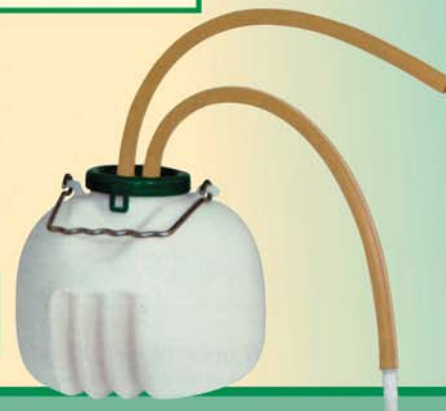

KETRIS
FARMÁRSKÉ A CHOVATELSKÉ POTŘEBY